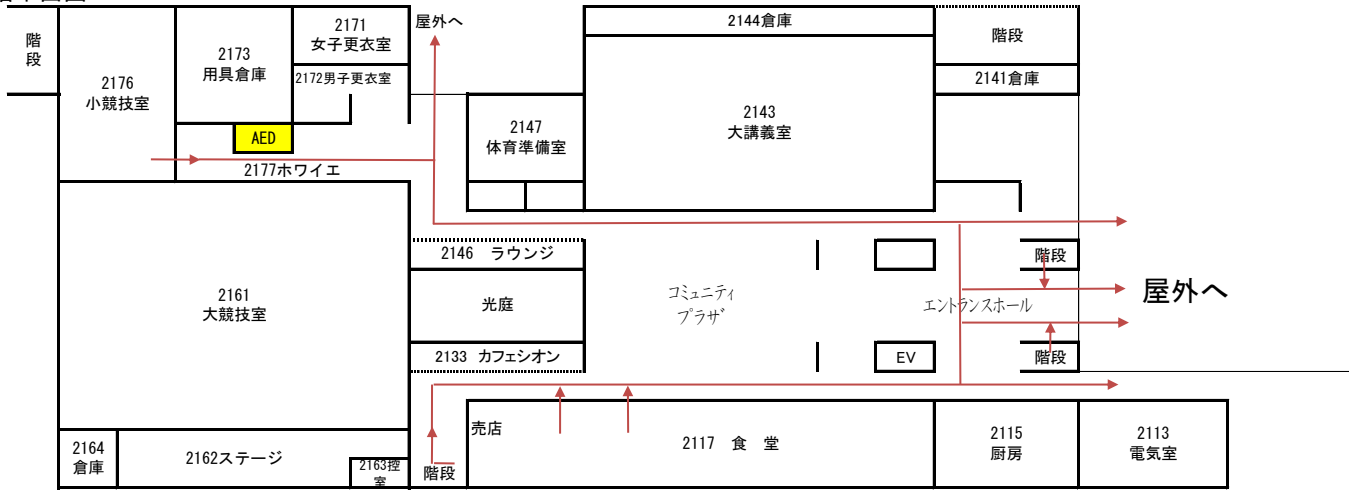

◆ 避難経路

○ 避難経路を矢印で示しておりますので、施設を利用する前に必ず確認してください。

広島キャンパス教育研究棟1

避難場所  
屋外の安全な場所

1階平面図

2階平面図

3階平面図

# 広島キャンパス教育研究棟2

1階平面図

2階平面図

3階平面図

4階平面図

◆ 喫煙場所

- 喫煙は必ず喫煙場所で行ってください。
- 喫煙スペースからはみ出して喫煙することのないようにお願いします。

教育研究棟2(1階)

教育研究棟1(1階)

喫煙場所  
※屋外にあります。