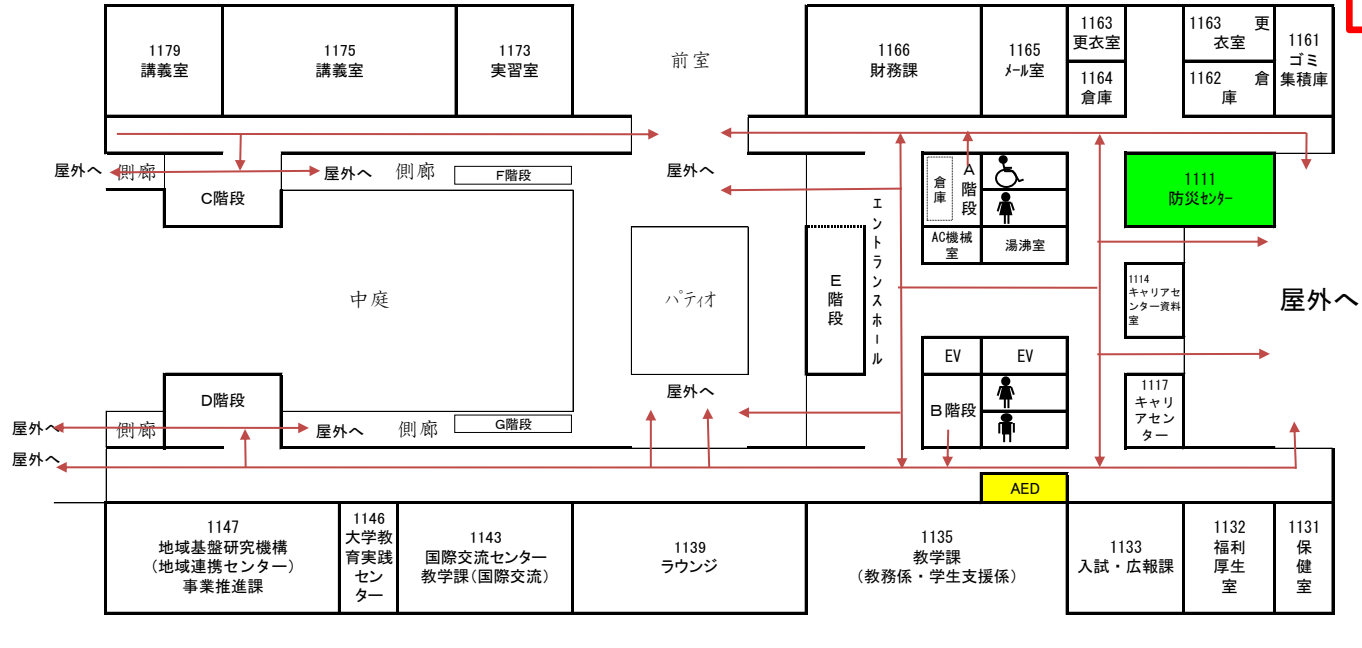

◆ 避難経路

○ 避難経路を矢印で示しておりますので、施設を利用する前に必ず確認してください。

広島キャンパス教育研究棟1

避難場所  
屋外の安全な場所

1階平面図

2階平面図

3階平面図

# 広島キャンパス教育研究棟2

1階平面図

2階平面図

3階平面図

4階平面図

◆ 喫煙場所

- 喫煙は必ず喫煙場所で行ってください。
- 喫煙スペースからはみ出して喫煙することのないようにお願いします。

教育研究棟2(1階)

教育研究棟1(1階)

喫煙場所  
※屋外にあります。