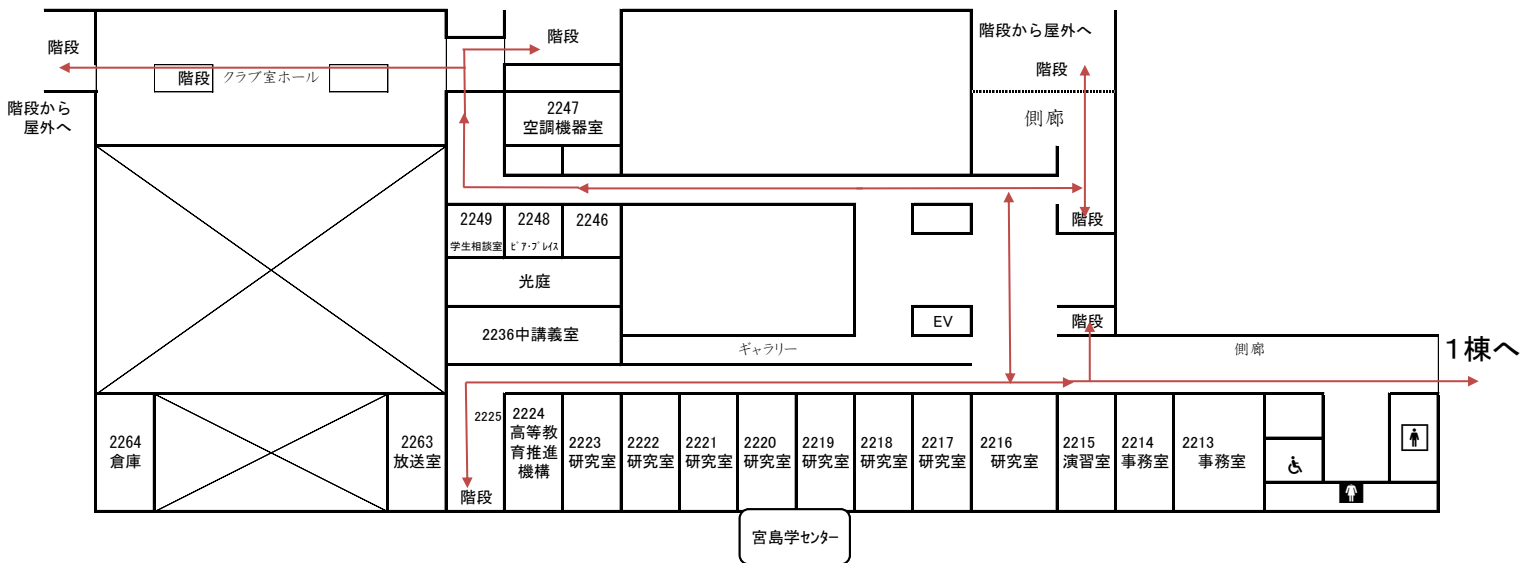

◆ 避難経路

○ 避難経路を矢印で示しておりますので、施設を利用する前に必ず確認してください。

広島キャンパス教育研究棟1

避難場所  
屋外の安全な場所

1階平面図

2階平面図

3階平面図

# 広島キャンパス教育研究棟2

1階平面図

2階平面図

3階平面図

4階平面図

◆ 喫煙場所

- 喫煙は必ず喫煙場所で行ってください。
- 喫煙スペースからはみ出して喫煙することのないようにお願いします。

教育研究棟2(1階)

教育研究棟1(1階)

喫煙場所  
※屋外にあります。