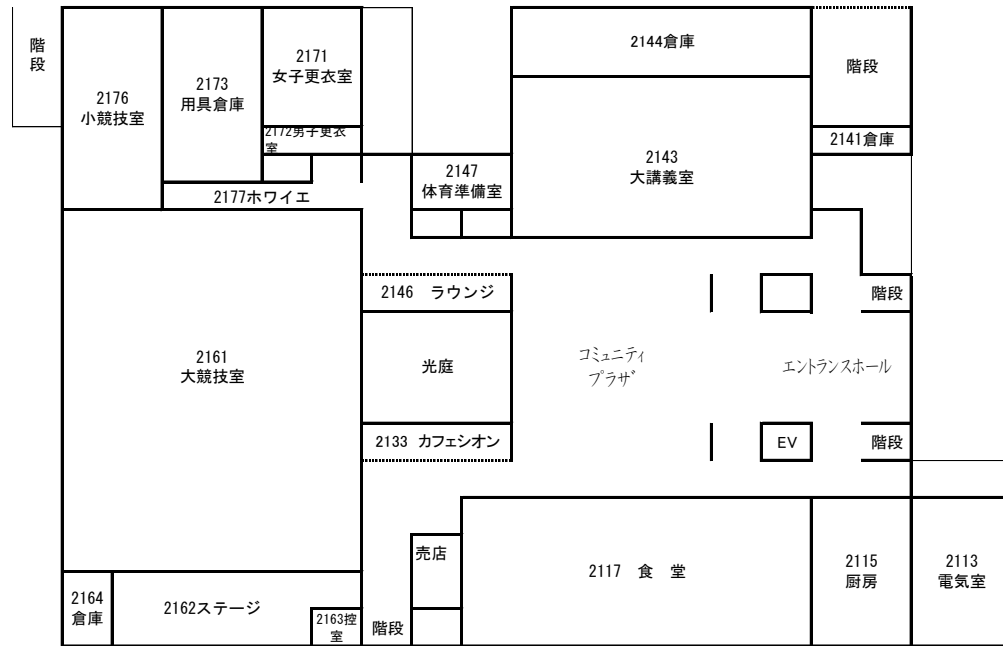

◆ 避難経路

○ 避難経路を矢印で示しておりますので、施設を利用する前に必ず確認してください。

広島キャンパス教育研究棟1

避難場所  
屋外の安全な場所

1階平面図

2階平面図

3階平面図

# 広島キャンパス教育研究棟2

1階平面図

2階平面図

3階平面図

4階平面図

◆ 喫煙場所

- 喫煙は必ず喫煙場所で行ってください。
- 喫煙スペースからはみ出して喫煙することのないようにお願いします。

教育研究棟2(1階)

教育研究棟1(1階)

喫煙場所  
※屋外にあります。