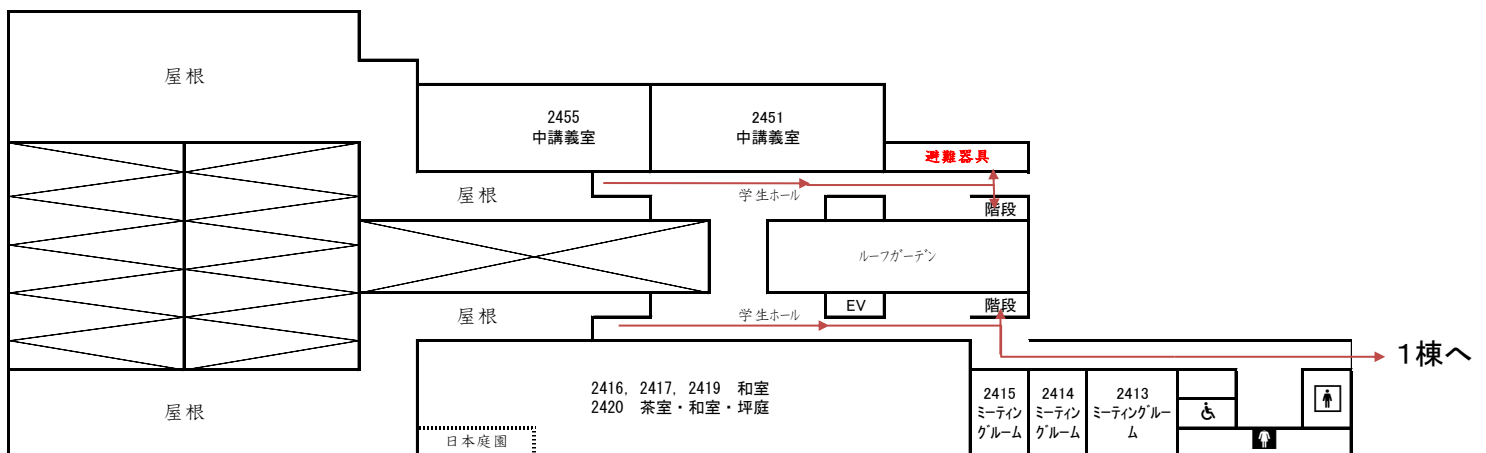

◆ 避難経路

○ 避難経路を矢印で示しておりますので、施設を利用する前に必ず確認してください。

広島キャンパス教育研究棟1

避難場所  
屋外の安全な場所

1階平面図

2階平面図

3階平面図

# 広島キャンパス教育研究棟2

1階平面図

2階平面図

3階平面図

4階平面図

◆ 喫煙場所

- 喫煙は必ず喫煙場所で行ってください。
- 喫煙スペースからはみ出して喫煙することのないようにお願いします。

教育研究棟2(1階)

教育研究棟1(1階)

喫煙場所  
※屋外にあります。