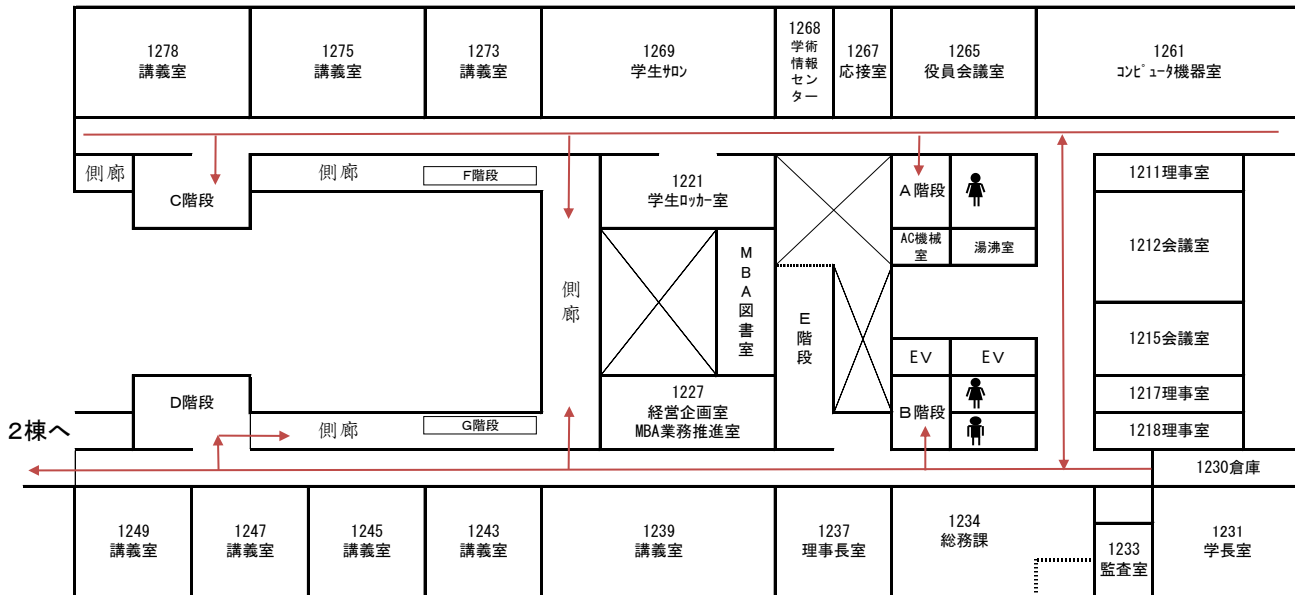

◆ 避難経路

○ 避難経路を矢印で示しておりますので、施設を利用する前に必ず確認してください。

広島キャンパス教育研究棟1

避難場所  
屋外の安全な場所

1階平面図

2階平面図

3階平面図

# 広島キャンパス教育研究棟2

1階平面図

2階平面図

3階平面図

4階平面図

◆ 喫煙場所

- 喫煙は必ず喫煙場所で行ってください。
- 喫煙スペースからはみ出して喫煙することのないようにお願いします。

教育研究棟2(1階)

教育研究棟1(1階)

喫煙場所  
※屋外にあります。