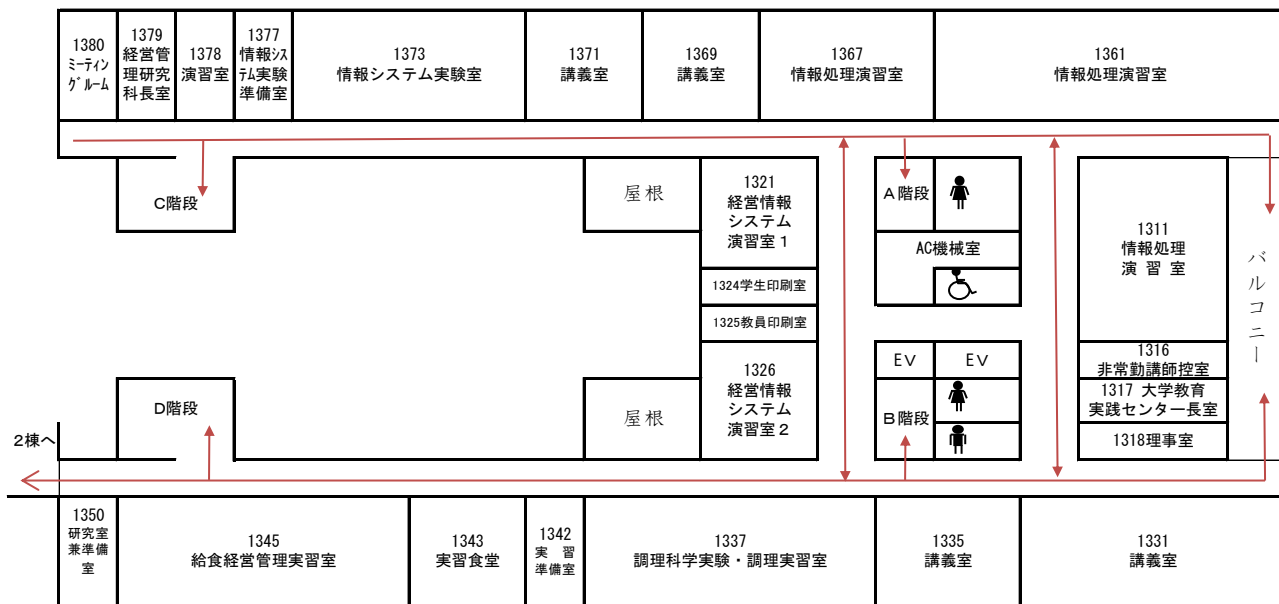

◆ 避難経路

○ 避難経路を矢印で示しておりますので、施設を利用する前に必ず確認してください。

広島キャンパス教育研究棟1

避難場所  
屋外の安全な場所

1階平面図

2階平面図

3階平面図

# 広島キャンパス教育研究棟2

1階平面図

2階平面図

3階平面図

4階平面図

◆ 喫煙場所

- 喫煙は必ず喫煙場所で行ってください。
- 喫煙スペースからはみ出して喫煙することのないようにお願いします。

教育研究棟2(1階)

教育研究棟1(1階)

喫煙場所  
※屋外にあります。