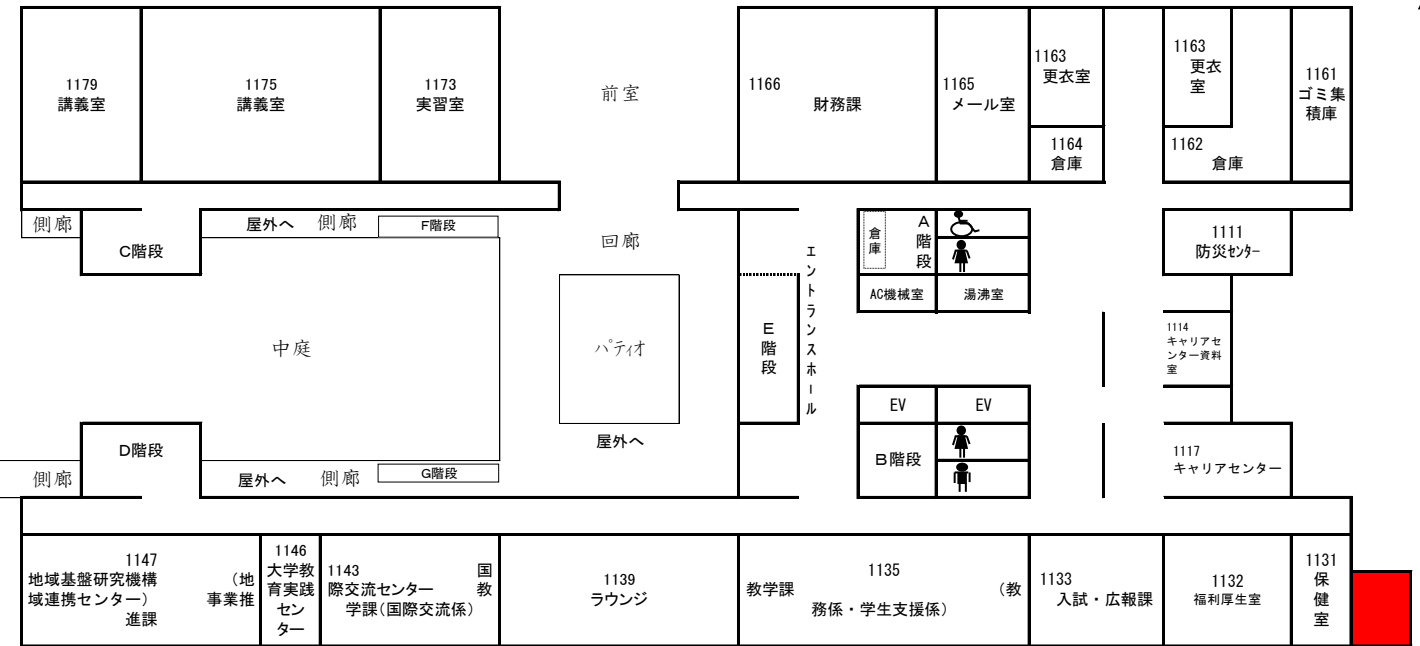

◆ 避難経路

○ 避難経路を矢印で示しておりますので、施設を利用する前に必ず確認してください。

広島キャンパス教育研究棟1

避難場所  
屋外の安全な場所

1階平面図

2階平面図

3階平面図

# 広島キャンパス教育研究棟2

1階平面図

2階平面図

3階平面図

4階平面図

◆ 喫煙場所

- 喫煙は必ず喫煙場所で行ってください。
- 喫煙スペースからはみ出して喫煙することのないようにお願いします。

教育研究棟2(1階)

教育研究棟1(1階)

喫煙場所  
※屋外にあります。