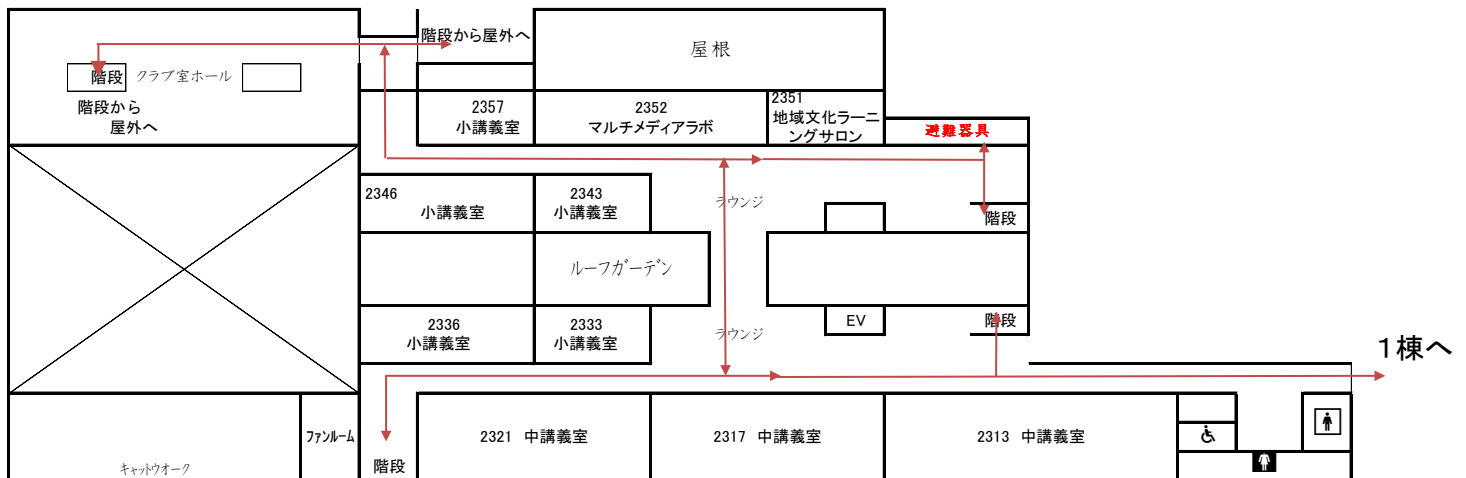

◆ 避難経路

○ 避難経路を矢印で示しておりますので、施設を利用する前に必ず確認してください。

広島キャンパス教育研究棟1

避難場所  
屋外の安全な場所

1階平面図

2階平面図

3階平面図

# 広島キャンパス教育研究棟2

1階平面図

2階平面図

3階平面図

4階平面図

◆ 喫煙場所

- 喫煙は必ず喫煙場所で行ってください。
- 喫煙スペースからはみ出して喫煙することのないようにお願いします。

教育研究棟2(1階)

教育研究棟1(1階)

喫煙場所  
※屋外にあります。