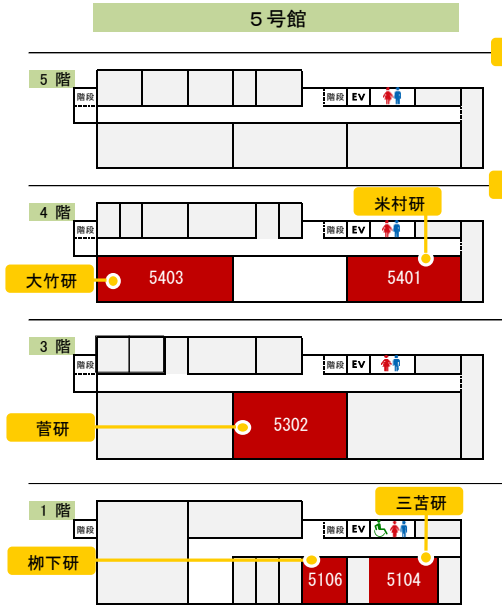

# 県立広島大学庄原キャンパス 学内案内マップ

■ オープンキャンパスのために開放している研究室  
 ■ 相談・説明会場・見学会場  
 黄色の噴出しは、**研究室** を表しています。興味のある研究室がありましたら、是非とも訪れてみてください。

**研究室見学の注意事項**

- 人数が多い場合は、十分に対応できない場合があります。
- 研究室には、精密な実験機材や危険な試薬があります。研究室内では、説明者の指示に従ってください。

**学食無料サービス** 学食無料サービス利用時間 10:00~14:00

食材には、庄原キャンパスのフィールド科学教育研究センターで収穫した野菜も使用しています。学食無料サービス終了後は、休憩室として利用できます。売店も営業していますので、自由にご利用ください。