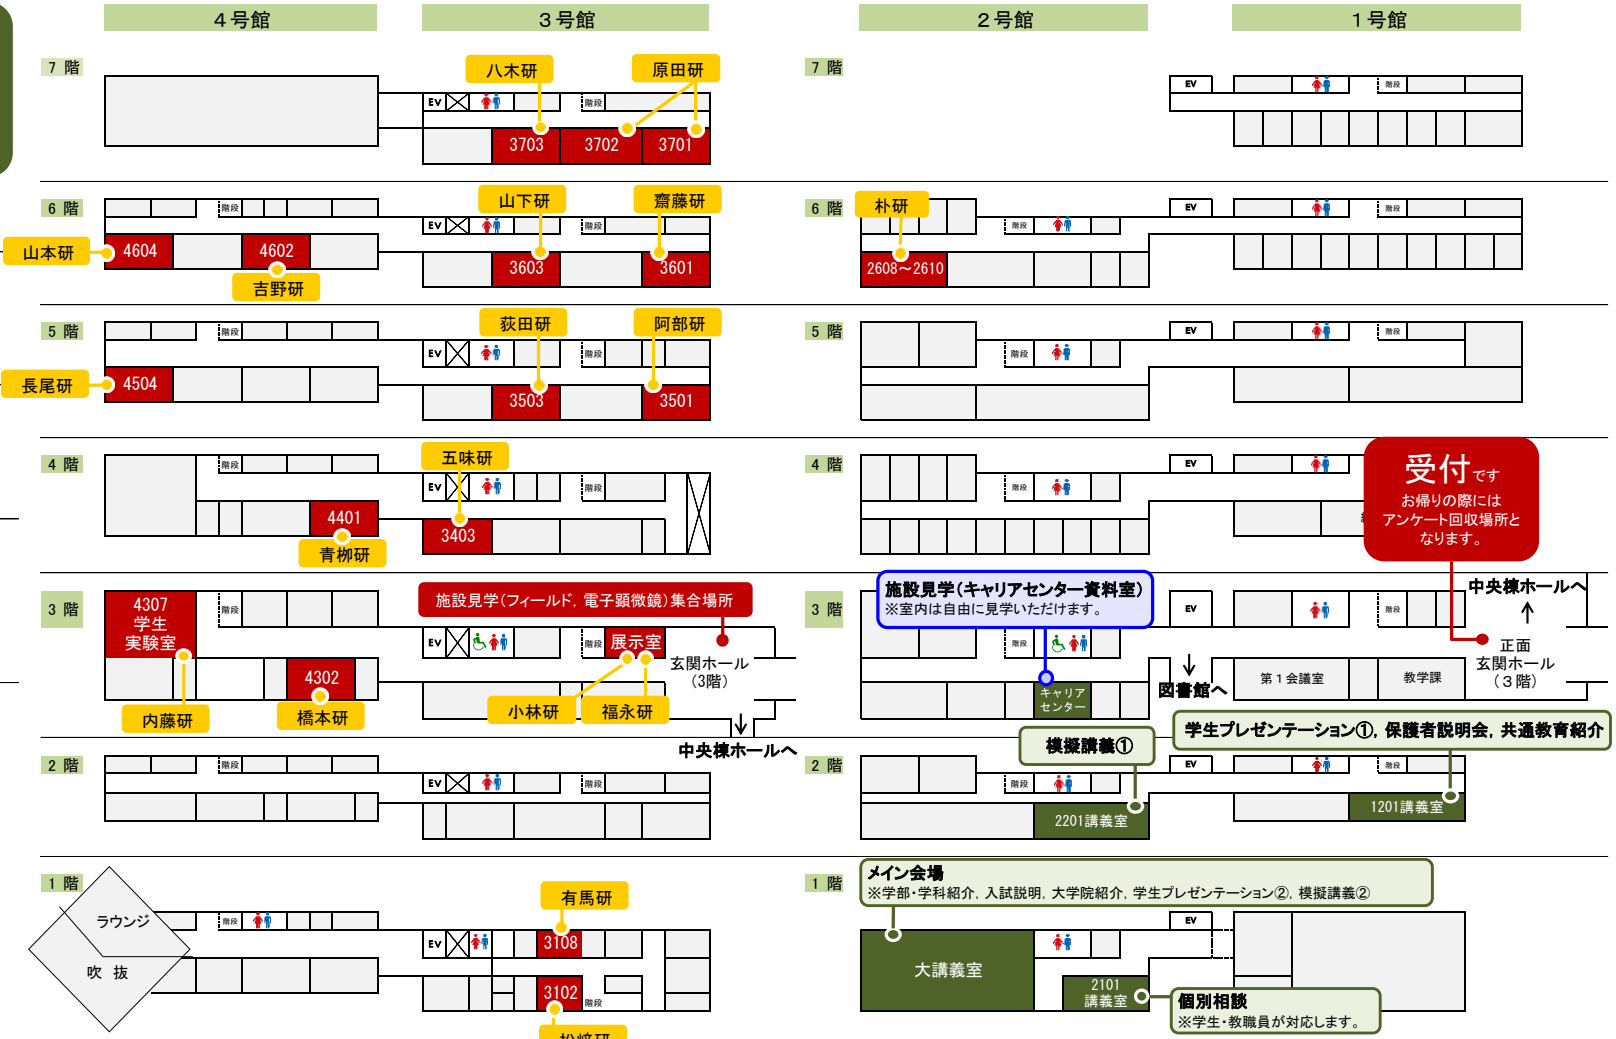

# 県立広島大学庄原キャンパス 学内案内マップ

■ オープンキャンパスのために開放している研究室  
 ■ 相談・説明会場・見学会場  
 黄色の噴出しは、**研究室** を表しています。興味のある研究室がありましたら、是非とも訪れてみてください。

**研究室見学の注意事項**

- 人数が多い場合は、十分に対応できない場合があります。
- 研究室には、精密な実験機材や危険な試薬があります。研究室内では、説明者の指示に従ってください。

**学食無料サービス** 学食無料サービス利用時間 10:00~14:00

食材には、庄原キャンパスのフィールド科学教育研究センターで収穫した野菜も使用しています。学食無料サービス終了後は、休憩室として利用できます。売店も営業していますので、自由にご利用ください。