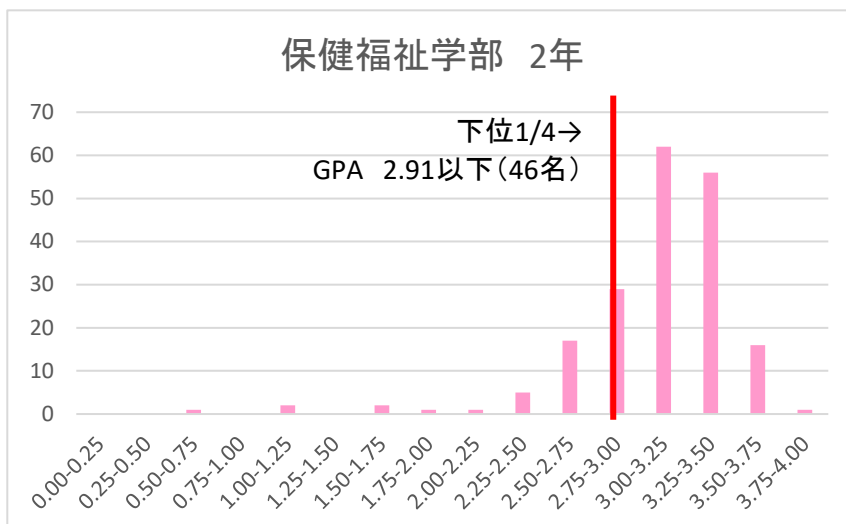

令和2年度後期時点のGPA分布

令和2年度後期時点のGPA分布

令和2年度後期時点のGPA分布