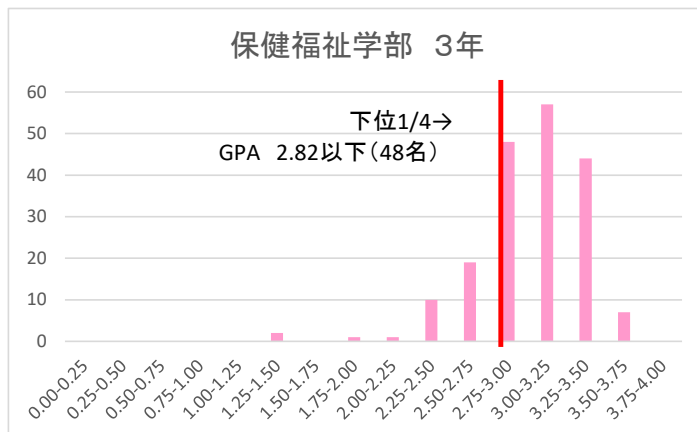

令和2年度後期時点のGPA分布

令和2年度後期時点のGPA分布

令和2年度後期時点のGPA分布