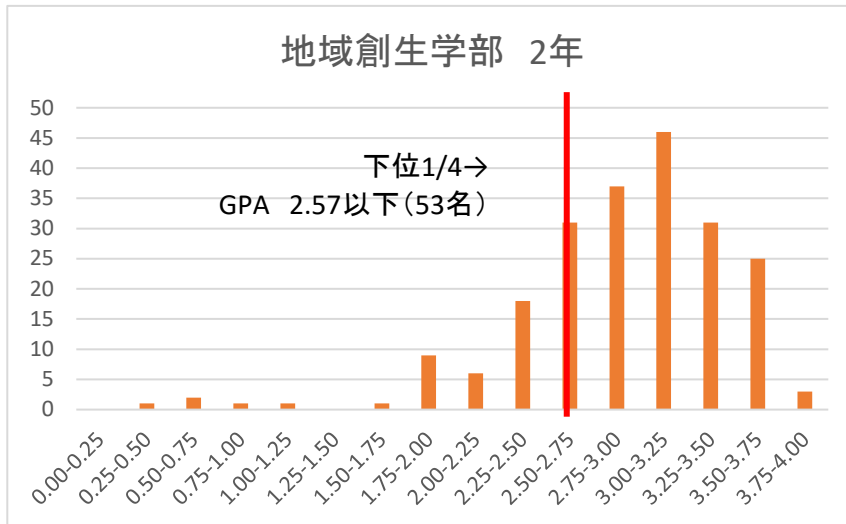

令和2年度後期時点のGPA分布

令和2年度後期時点のGPA分布

令和2年度後期時点のGPA分布