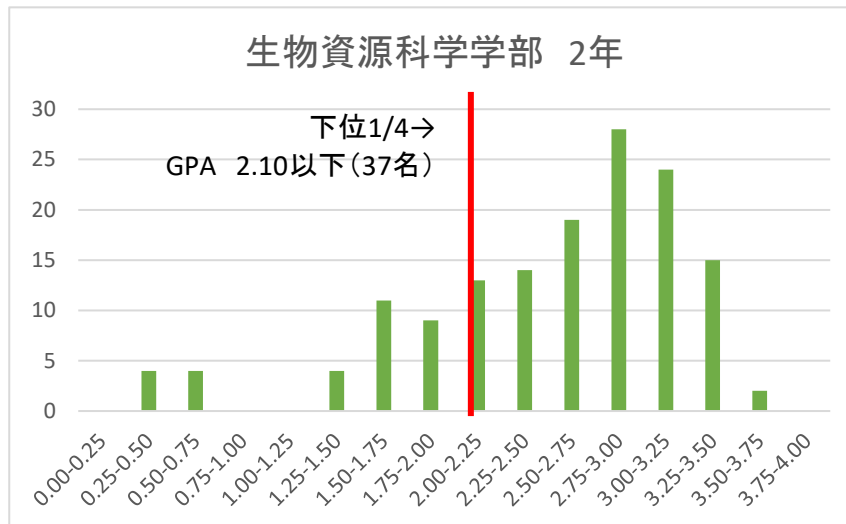

令和2年度後期時点のGPA分布

令和2年度後期時点のGPA分布

令和2年度後期時点のGPA分布