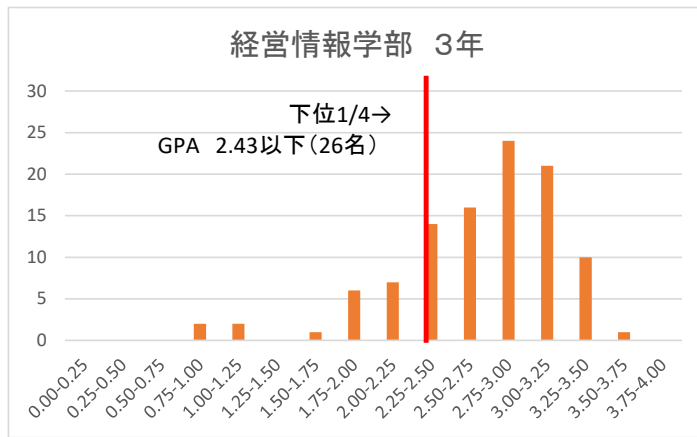

令和2年度後期時点のGPA分布

令和2年度後期時点のGPA分布

令和2年度後期時点のGPA分布