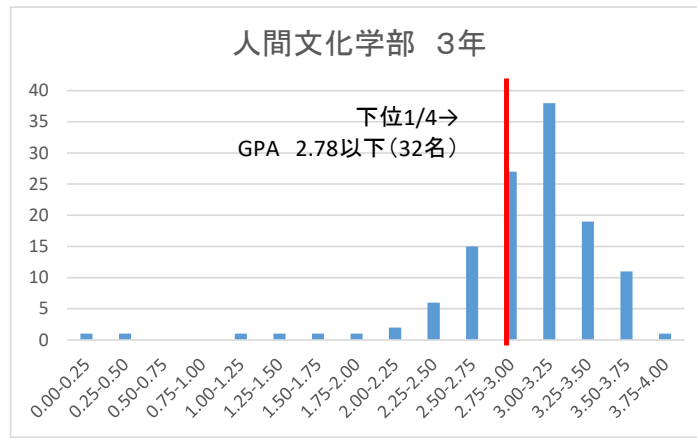

令和2年度後期時点のGPA分布

令和2年度後期時点のGPA分布

令和2年度後期時点のGPA分布