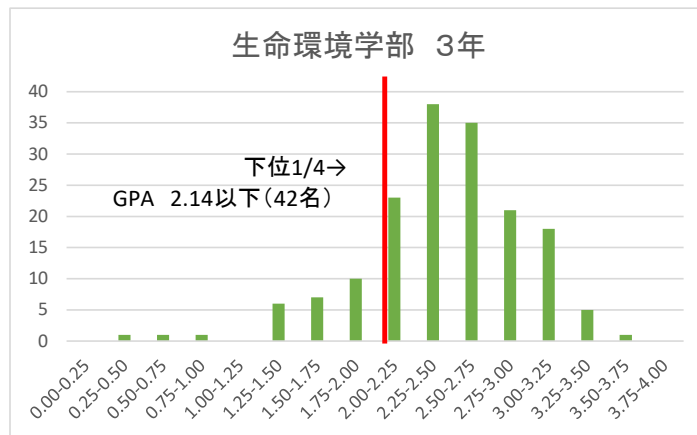

令和2年度後期時点のGPA分布

令和2年度後期時点のGPA分布

令和2年度後期時点のGPA分布