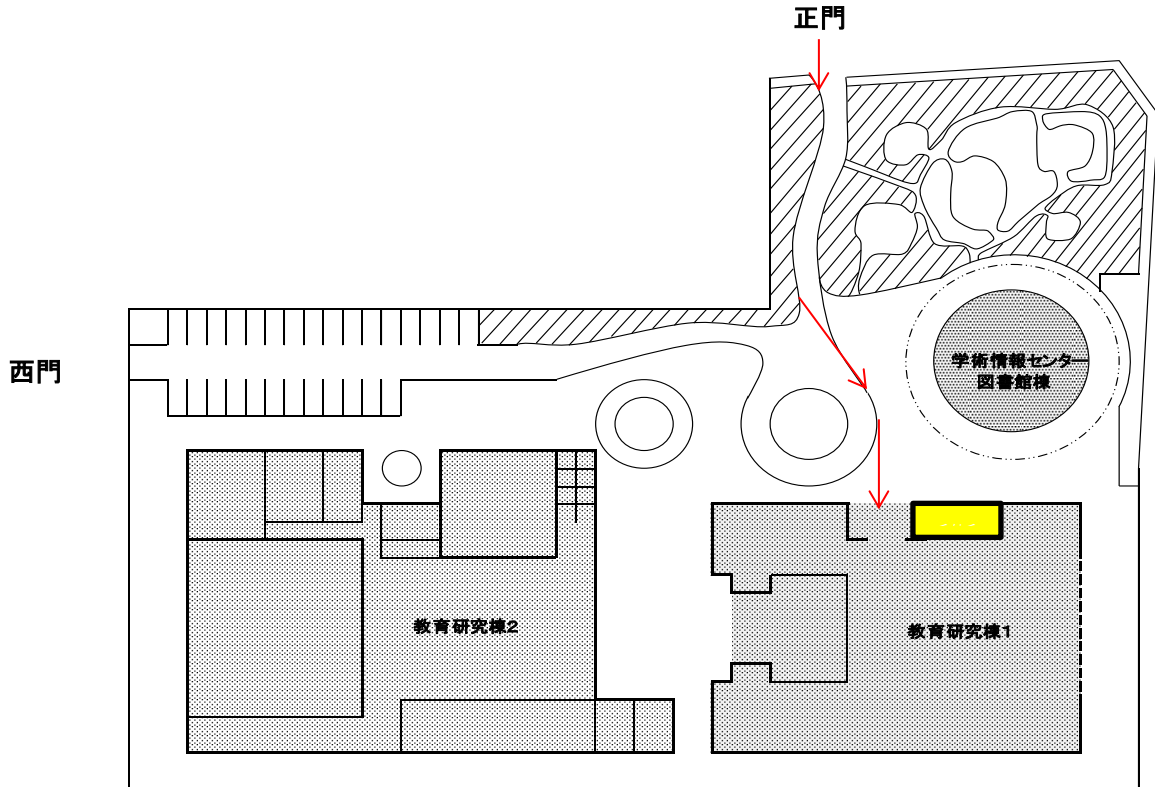

# 広島キャンパス 学内案内図

※ 当日は、授業開始10分前までに受付（入試担当室）へお越しください。

正門から道なりに進んだ正面です。

## ◆ 広島キャンパス教育研究棟1

1階平面図